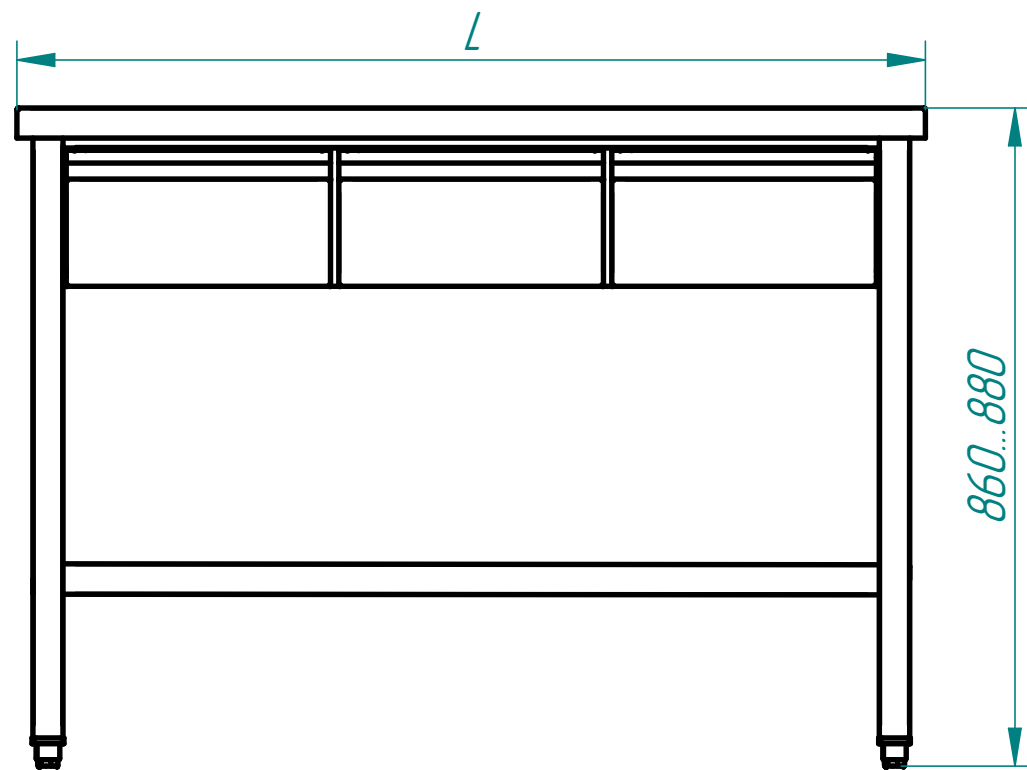

Стол с тумбой навесной СТН-7

Наименование параметра	Величина параметра	
	СТН-7-1	СТН-7-2
Код изделия	801116	801099
Количество ящиков	3	3
Допускаемая нагрузка на столешницу, кг, не более	100	100
Допускаемая нагрузка на нижнюю полку, кг, не более	40	47
Допускаемая нагрузка на один ящик, кг, не более	5	5
Габаритные размеры, мм, не более	1200x700x870	1400x700x870
Габаритные размеры ящиков (рабочие), мм, не более	300x520x150	300x520x150
Масса, кг, не более	60	62

Стол с тумбой навесной, СТН-7, предназначен для использования на предприятиях общественного питания, в качестве вспомогательного оборудования, самостоятельно, или в составе технологических линий. Стол имеет три выдвижных ящика, для хранения кухонной утвари (тарелки, ложки, вилки и т. п., выполненные из металла или пластика) и продуктов питания в упаковке (макаронные изделия, крупы, приправы и т. п.). Все детали стола изготовлены из высококачественной нержавеющей стали. Стол имеет 3 выдвижных ящика и регулируемые по высоте ножки.