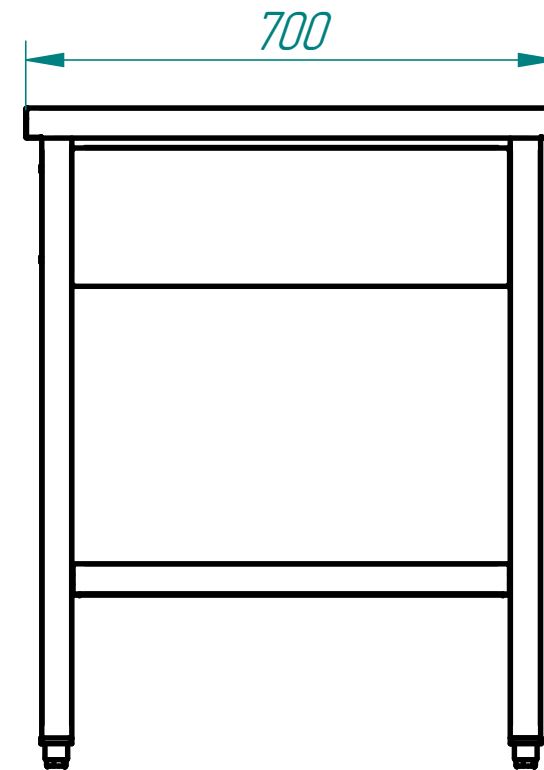

Стол с тумбой навесной СТН-7

Наименование параметра	Величина параметра	
	СТН-7-1	СТН-7-2
Код изделия	801116	801099
Количество ящиков	3	3
Допускаемая нагрузка на столешницу, кг, не более	100	100
Допускаемая нагрузка на нижнюю полку, кг, не более	40	47
Допускаемая нагрузка на один ящик, кг, не более	5	5
Габаритные размеры, мм, не более	1200x700x870	1400x700x870
Габаритные размеры ящиков (рабочие), мм, не более	300x520x150	300x520x150
Масса, кг, не более	60	62

Стол с тумбой навесной, СТН-7, предназначен для использования на предприятиях общественного питания, в качестве вспомогательного оборудования, самостоятельно, или в составе технологических линий. Стол имеет три выдвижных ящика, для хранения кухонной утвари (тарелки, ложки, вилки и т. п., выполненные из металла или пластика) и продуктов питания в упаковке (макаронные изделия, крупы, приправы и т. п.). Все детали стола изготовлены из высококачественной нержавеющей стали. Стол имеет 3 выдвижных ящика и регулируемые по высоте ножки.